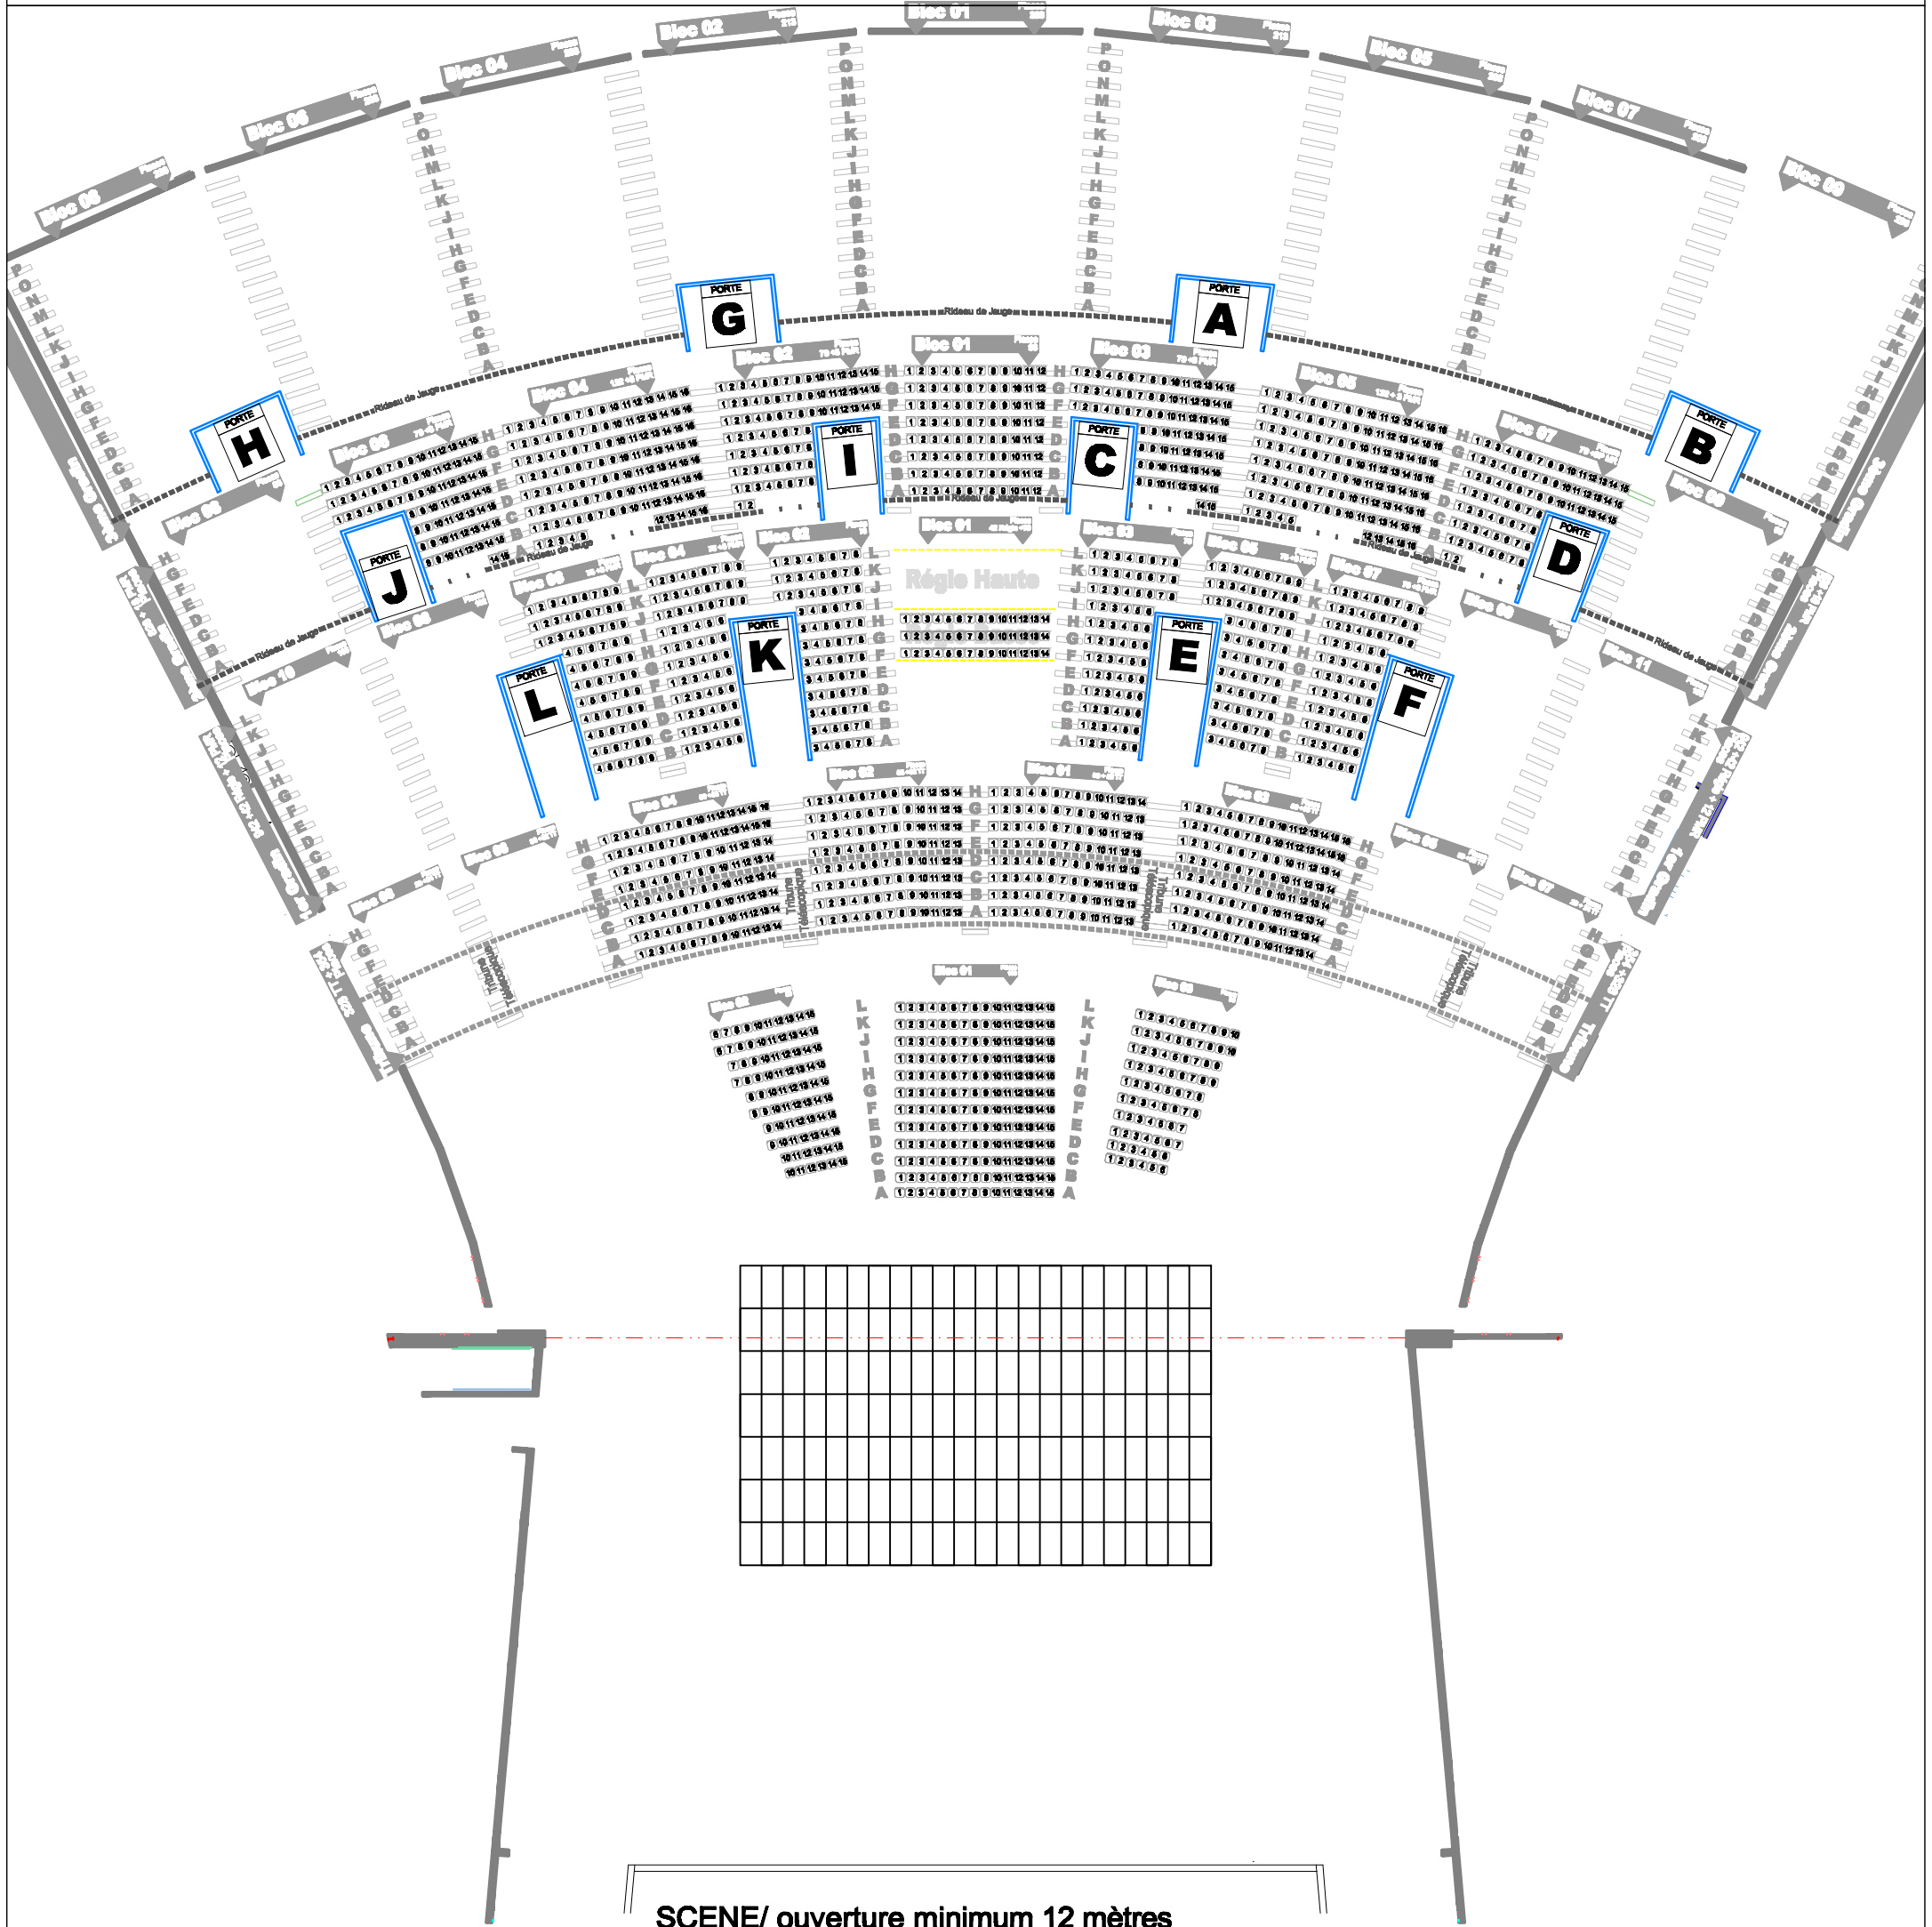

CONFIGURATION / THEATRE 2

SCENE/ ouverture minimum 12 mètres

Parterre:	340 places
Tribune:	442 places
1er gradin, blocs 2 à 7 + bloc 1/ rangs F.G.H.: + 12 PMR	498 places 12 places
2 ème gradin, blocs 1 à 7 + 18 PMR	656 places 18 places
Total commerciales + PMR	1936 places 30 places