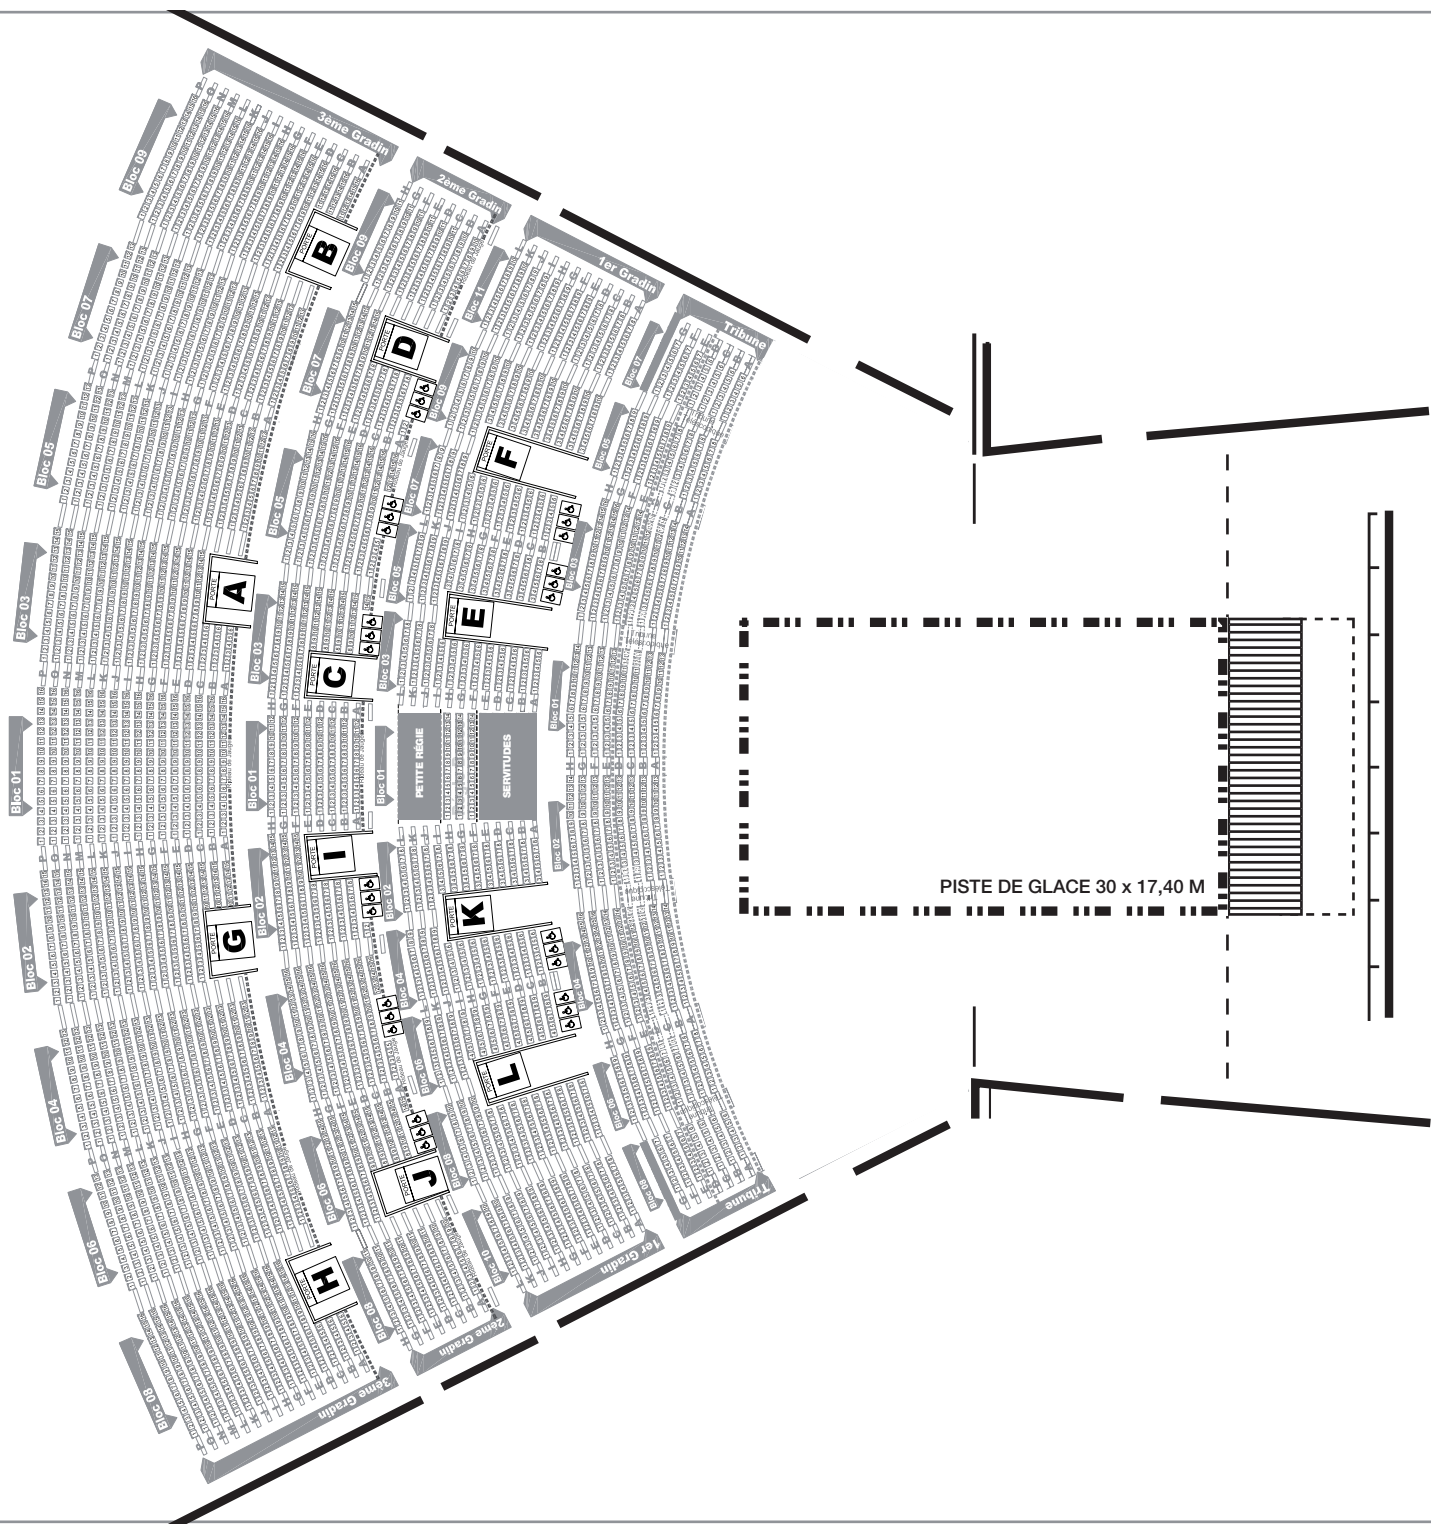

CONFIGURATION TOUT ASSIS

PG/a

Tribune :	668 places
1er gradin, blocs 2 à 11 + bloc1 / rangs F.G.H.:	914 places 12 places
2ème gradin entier : + 18 PMR	828 places 18 places
3ème gradin entier :	1 966 places
Total commerciales + PMR	4 376 places 30 places

Les configurations BI Frontale et Piste de Glace se déclinent en plusieurs jauges et prix sur demande.