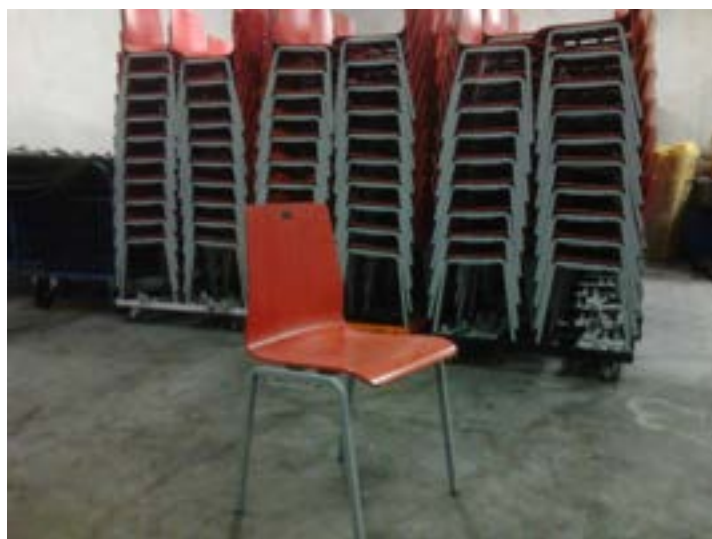

20 tables Beiges 1,20m x 0,70m

10 portants de 1,50 longueur + 25 cintres

3 portants de 1,40 longueur + 25 cintres

X cintres

200 chaises multix polypro noires
100 chaises multix polypro + tissus noir

1 000 chaises coque bois rouges
(disponibles si pas utilisées pour
le parterre)

Face avant

Face arrière

2 banques d'accueil Blanches

Table basse noire

15 décorations plantes artificielles avec pot en métal

Salon imitation cuir
1 canapé + 1 table + 2 fauteuils
Pour 4 personnes

Salon ensemble lounge
1 canapé + table + 2 fauteuils
Pour 4 personnes

8 Tabourets noirs réglables en hauteur

6 Slimkolor Par led 710 UHD

10 praticables de type SAMIA
2m X 1m réglables en hauteur de 0,20m à 1m par tranche de 0,20m

Wentex H 4m x L 3m
54m disponible

Armoire électrique